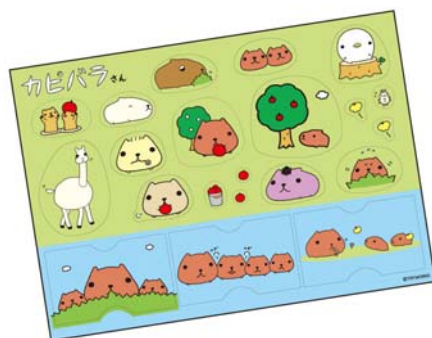

■「カピバラさん」おもちゃ

はってかわいい！ デコけんだま

親子で一緒につくれる、本格的な紙製のけんだまです。

シールをはってデコレーションすると、自分だけのオリジナルけんだまが出来ます。

① デコけんだま(ペーパークラフト) (けんだまペーパークラフト1枚、シール1枚)