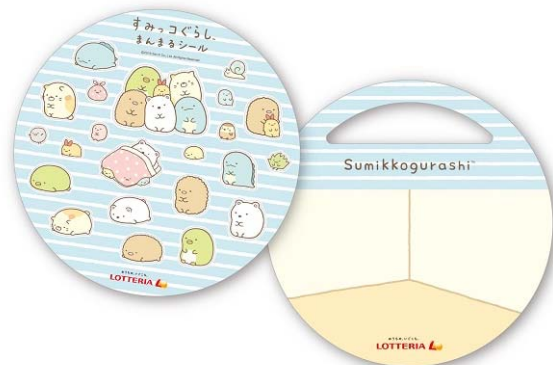

■「すみっコぐらし」おもちゃ *なくなり次第終了

① エアディスク

エアディスク 1 個(直径 275mm)、ストロー 1 本

空気を入れてふくらませ、広いところで飛ばして遊べます。大きなキャラクターデザインも魅力のおもちゃです。

② まんまるシール

シール、台紙(直径 200mm)

キャラクターシールを並べて、貼ったりして、シール遊びを楽しめます。取っ手付きなので、お出かけ先にも持ち運ぶことができます。

③ ドミノ

ドミノを並べてたおして楽しめるおもちゃです。ドミノたおしの他にも、つみきのように積み上げて遊ぶこともできます。

©2019 San-X Co., Ltd. All Rights Reserved.

【「すみっコぐらし」について】

電車に乗ればすみっこの席から埋まり、カフェに行ってもできるだけすみっこの席を確保したい…。

すみっこにいるとなぜか“落ちつく”ということがありませんか？

さむがりの“しろくま”や、自信がない“ぺんぎん”、食べ残し！？の“とんかつ”、はずかしがりやの“ねこ”、正体をかくしている“とかげ”など、ちょっぴりネガティブだけど個性的な“すみっコ”たちがいっぱい。