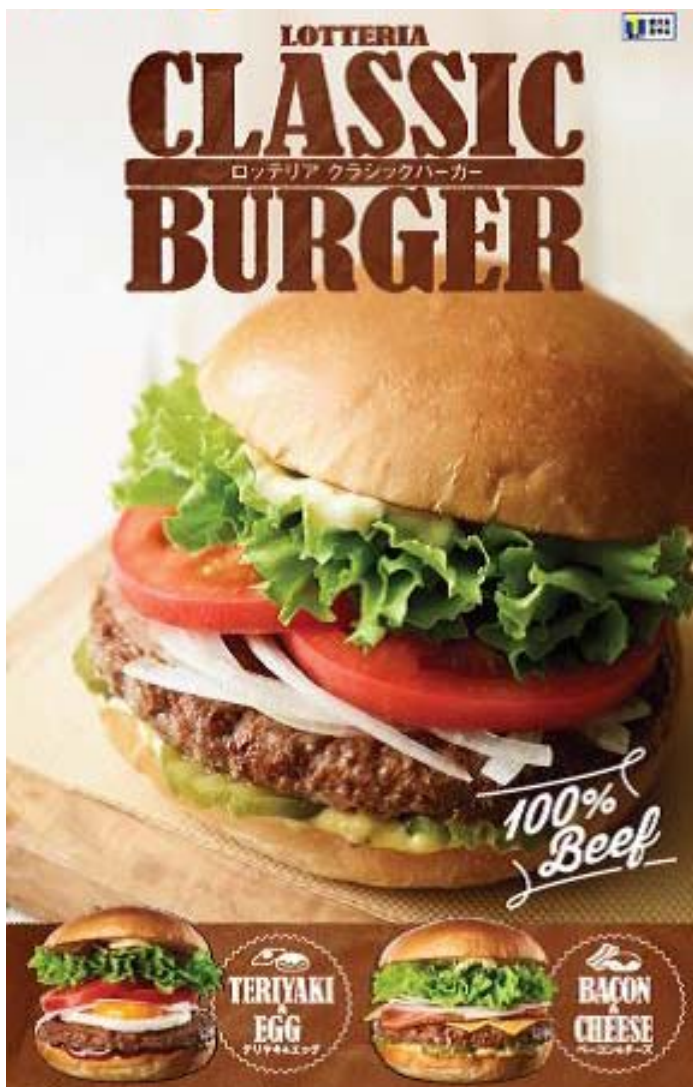

～“100%ビーフ”クォーターパウンドのボリュームのハンバーガー新登場！～
『ロッテリア クラシックバーガー』
2018年11月30日(金)より期間限定で販売！

株式会社ロッテリア(本社:東京都新宿区、代表取締役社長:那須誠司、以下:ロッテリア)は、『ロッテリア クラシックバーガー』を2018年11月30日(金)より1月上旬までの期間限定で全国のロッテリア※1にて販売いたします。

※1:一部店舗を除く。

ロッテリアでは、Xmas や年末年始に向けて贅沢ニーズが高まるこの時期に、クォーターパウンド(約113g)の100%ビーフパティを使用した『ロッテリア クラシックバーガー』を期間限定で販売いたします。

『ロッテリア クラシックバーガー』は、牛肉本来の旨味や香味を味わえるオーストラリア産ビーフを採用し、つなぎを使用しない本格的な100%ビーフパティを開発。レタス、トマト、スライスオニオン、ピクルスをトッピングし、アルゼンチン産はちみつ使用のハニーマスタードソースとともに、通常のバンズよりひとまわり大きい直径約11cmサイズの小麦の風味豊かなオリジナルバンズで挟んだハンバーガーです。

さらに、100%ビーフパティにロッテリアオリジナルのテリヤキソースを合わせ、半熟タマゴをトッピングした『ロッテリア クラシックバーガー(テリヤキ&エッグ)』と、ハニーマスタードソースとともにスライスチーズと桜チップでスモークした香ばしい香りのベーコンを挟んだ『ロッテリア クラシックバーガー(ベーコン&チーズ)』の2商品もご用意いたしました。

また本商品の販売を記念して、11月30日(金)～2019年1月10日(木)まで、ふるポテセットを通常価格1,070円(税込)のところ、キャンペーン価格980円(税込)で販売いたします。