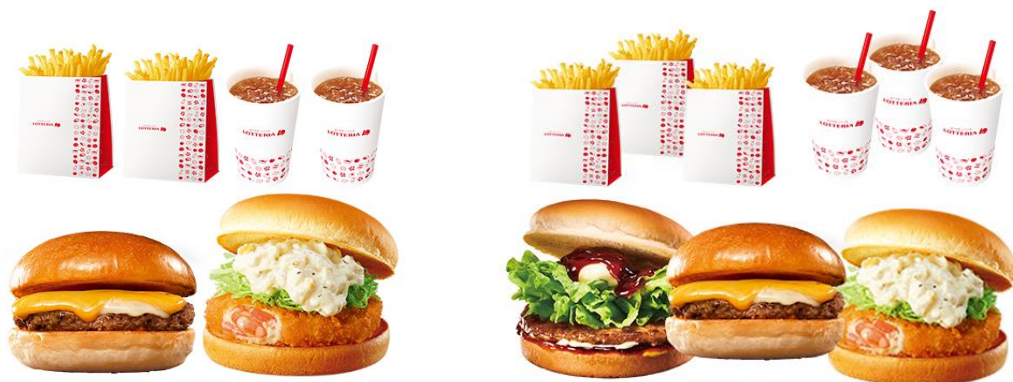

### 【デリバリー限定セット概要】

\*店舗により取り扱い商品が異なります。

商品名:左から『お得!デリバリー2人前セット』/『お得!デリバリー3人前セット』

販売期間:レギュラーメニュー

価格:2,300円/3,400円(税込)

商品概要:対象のバーガーとサイドメニュー、「ドリンクM」からお好きな商品を2個または3個ずつ選べるお得なデリバリー限定セットです。

対象商品:バーガーは『絶品チーズバーガー』、『エビバーガー』、『てりやきバーガー』、『トマトと彩り野菜ハンバーガー』、『半熟タマテリバーガー』、『クレイジーホットチキンフィレバーガー』、『ハニーマスタードチキンフィレバーガー』、『ダブルてりやきバーガー』から、サイドメニューは『ふるポテ』、『ディップdeポテ』からお選びいただけます。